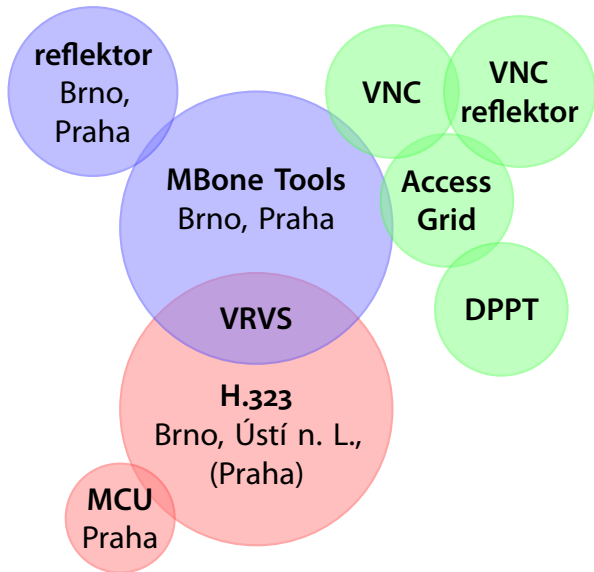

Brno,
Praha

MBone Tools

Brno, Praha

Nástroje pro interaktivní komunikaci

reflektor

Brno,
Praha

MBone Tools

Brno, Praha

VRVS

H.323
Brno, Ústí n. L.,
(Praha)

MCU

Praha

Nástroje pro interaktivní komunikaci

Nástroje pro interaktivní komunikaci

Síťové podmínky

- Brno
 - prakticky bez omezení kapacity
 - žádné překážky síťového provozu (firewally, NATy)
 - podpora multicastu (a přemostění tam, kde není)
- Praha
 - malá přenosová kapacita sítě
 - firewall (Motol, ...)
 - bez podpory multicastu
- Ústí nad Labem
 - kapacita?
 - firewall
 - multicast?

Testování

- MBone Tools s reflektorem
 - testovací smyčky
 - audio: `miro.cesnet.cz/30002`
 - video: `miro.cesnet.cz/30004`
 - další info a logy: `http://miro.cesnet.cz/test/`
- VLC
 - s multicastem
 - veřejné SAP oznamy: `224.2.127.254`
 - vyhrazená skupina SAP oznamů: `233.10.47.10`
 - bez multicastu
 - ČT2: `stream03.ics.muni.cz/10092`
 - ČT4: `stream03.ics.muni.cz/10094`