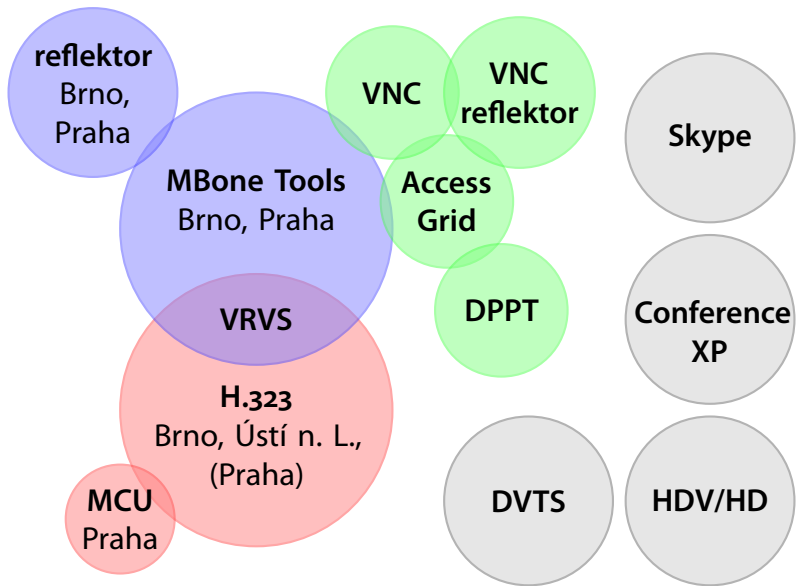

VRVS

H.323
Brno, Ústí n. L.,
(Praha)

MCU

Praha

Nástroje pro interaktivní komunikaci

Nástroje pro interaktivní komunikaci

Síťové podmínky

- Brno
 - prakticky bez omezení kapacity
 - žádné překážky síťového provozu (firewally, NATy)
 - podpora multicastu (a přemostění tam, kde není)
- Praha
 - malá přenosová kapacita sítě
 - firewall (Motol, ...)
 - bez podpory multicastu
- Ústí nad Labem
 - kapacita?
 - firewall
 - multicast?

Testování

- MBone Tools s reflektorem
 - testovací smyčky
 - audio: `miro.cesnet.cz/30002`
 - video: `miro.cesnet.cz/30004`
 - další info a logy: `http://miro.cesnet.cz/test/`
- VLC
 - s multicastem
 - veřejné SAP oznamy: `224.2.127.254`
 - vyhrazená skupina SAP oznamů: `233.10.47.10`
 - bez multicastu
 - ČT2: `stream03.ics.muni.cz/10092`
 - ČT4: `stream03.ics.muni.cz/10094`